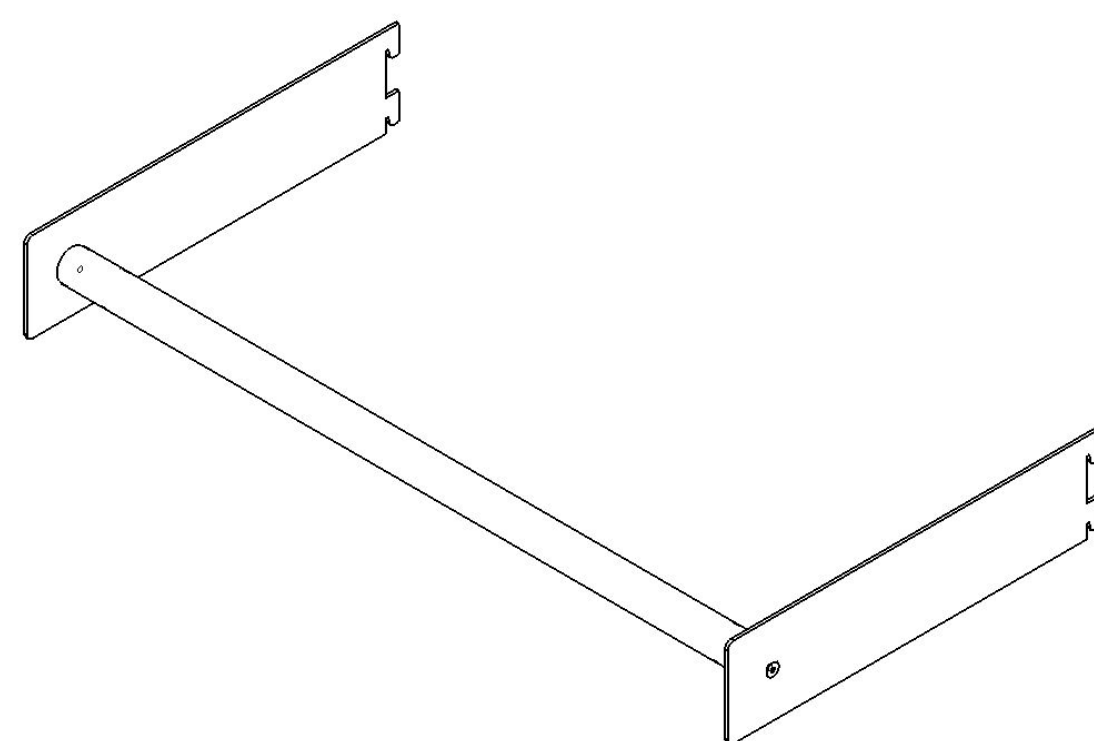

A 600/205 95 CHF

A 900/305 120 CHF

A 600/305 105 CHF

A 900/405 130 CHF

A 600/405 115 CHF

KLEIDERSTANGE 900/305 165 CHF

KLEIDERSTANGE 600/305 155 CHF

STANDARD-PROFIL 1X 1000 20 CHF

STANDARD-PROFIL 1X 1500 25 CHF

STANDARD-PROFIL 1X 2000 30 CHF

CURRENTLY DISPLAYED @ FUSE CONCEPT STORE
2024/25
MOLKENSTRASSE 21
ZURICH SWITZERLAND